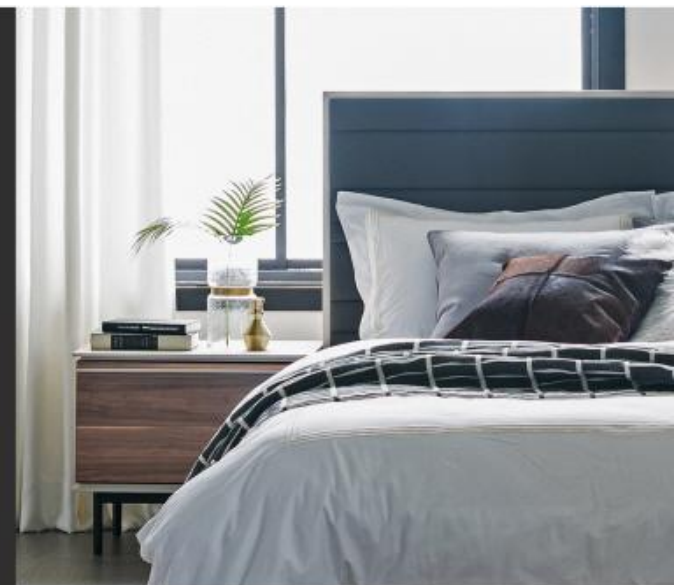

TIENNE DESIGN

STORIES
DAY
COLLECTION

LIVING
ROOM
COLLECTION

BED
ROOM
COLLECTION

TOF.1707 GROUP

TOF.1707 GROUP BEDROOM

- TIENNE DESIGN -
티엔느 디자인

MARRONE
COLLECTION

TOF.1707 GROUP
**BEDROOM
COLLECTION**

MARRONE

Bed frame & Bedside table

CODE TOF.BE-1707SK (마로네 SK 침대)
SIZE (W) 1650 X (D) 2170 X (H) 1093
매트리스 1500, 1600

CODE TOF.LC-1707SID (마로네 협탁)
SIZE (W) 568 X (D) 398 X (H) 478